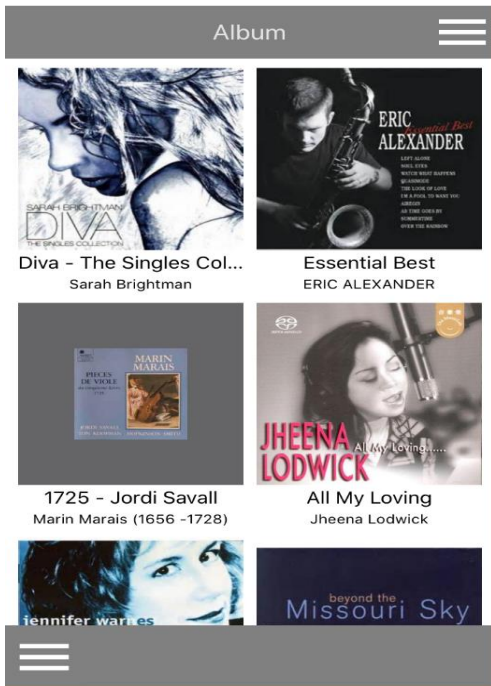

各アルバムの横の…部分を
タップするとこのような画面
が出ます。
ここではアルバムの再生方
法やタグデータの詳細表示
や編集などが行えます。

Album Infoをタップするとそ
のアルバムの情報(アルバ
ム名やアーティストなど)が
確認でき、開いた情報画面
でEditをタップすると編集も
行えます。

Album右上の三をタップするとアルバムメニューが開きます。ここではリスト表示やアルバム再生時の設定などが行えます。

初期設定ではList Viewですが、Small Cover Viewをタップするとこのような小さなカバーアート表示画面になります。

Large Cover View をタップすると大きなカバーアート表示の画面になります。
 お好きな表示方法を選んでください。

Album内部のアルバムを長押ししてタップするとそのアルバムにチェックが入り、アルバムの選択ができます。

曲を再生していると画面下に再生中の曲が表示されます。赤く四角で囲った場所をタップすると再生中の曲が次の図のように拡大表示されます。