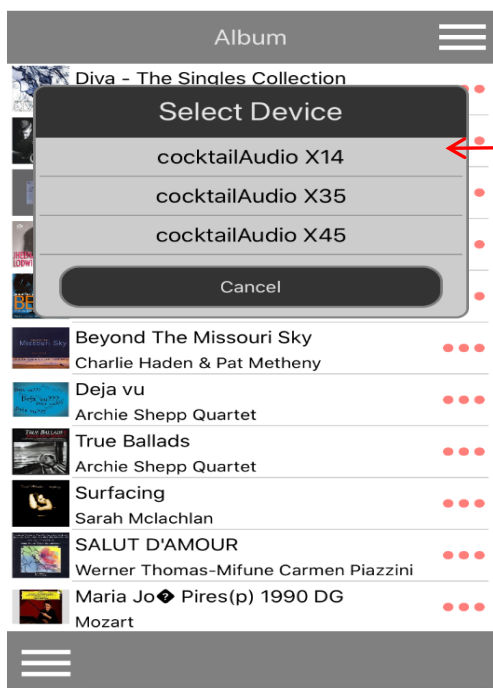

このボタンをタップするとメニュー画面(トップ画面)が開きます。

最初に起動するとき、またはメニュー画面からSelect Deviceをタップすると現在ネットワークに接続されているカクテルオーディオが表示され、操作したい機種を選択できます。左図の例ではX14, X35, X45が接続されていて、それぞれを選択できる画面です。

メニュー画面からMusic DB
を選ぶとこのような画面にな
ります。
Albumバーをタップすると
アルバムの並び変えができ
ます。
例えばArtistを選ぶと
アーティスト別に曲が並び変
わります。

各アルバムの横の…部分を
タップするとこのような画面
が出ます。
ここではアルバムの再生方
法やタグデータの詳細表示
や編集などが行えます。

Album Infoをタップするとそ
のアルバムの情報(アルバ
ム名やアーティストなど)が
確認でき、開いた情報画面
でEditをタップすると編集も
行えます。

Album右上の三をタップするとアルバムメニューが開きます。ここではリスト表示やアルバム再生時の設定などが行えます。

初期設定ではList Viewですが、Small Cover Viewをタップするとこのような小さなカバーアート表示画面になります。

Large Cover View をタップすると大きなカバーアート表示の画面になります。
 お好きな表示方法を選んでください。

Album内部のアルバムを長押ししてタップするとそのアルバムにチェックが入り、アルバムの選択ができます。

曲を再生していると画面下に再生中の曲が表示されます。赤く四角で囲った場所をタップすると再生中の曲が次の図のように拡大表示されます。