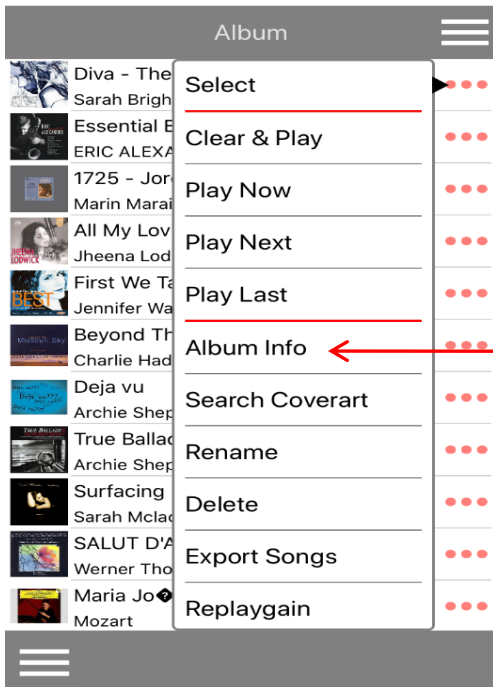

※ MusicX NEO の使用には、カクテルオーディオの操作対象機器のファームウェアのバージョン「R1516」以上が必要です。

セットアップ→ファームウェア→Current Version から確認できます。

MusicX NEO の操作対象機種は X35、X45、X45Pro、X50D、X50Pro です。

CDが空の状態ではAudio CD - Emptyとなっています。CDを挿入するとAudio CD - Available と表示され、ここではCDの再生やリッピングが行えます。

このボタンをタップするとメニュー画面(トップ画面)が開きます。

最初に起動するとき、またはメニュー画面からSelect Deviceをタップすると現在ネットワークに接続されているカクテルオーディオが表示され、操作したい機種を選択できます。左図の例ではX14, X35, X45が接続されていて、それぞれを選択できる画面です。

メニュー画面からMusic DB
を選ぶとこのような画面にな
ります。
Albumバーをタップすると
アルバムの並び変えができ
ます。
例えばArtistを選ぶと
アーティスト別に曲が並び変
わります。

各アルバムの横の…部分を
タップするとこのような画面
が出ます。
ここではアルバムの再生方
法やタグデータの詳細表示
や編集などが行えます。

Album Infoをタップするとそ
のアルバムの情報(アルバ
ム名やアーティストなど)が
確認でき、開いた情報画面
でEditをタップすると編集も
行えます。

Album右上の三をタップするとアルバムメニューが開きます。ここではリスト表示やアルバム再生時の設定などが行えます。

初期設定ではList Viewですが、Small Cover Viewをタップするとこのような小さなカバーアート表示画面になります。

Large Cover View をタップすると大きなカバーアート表示の画面になります。
 お好きな表示方法を選んでください。

Album内部のアルバムを長押ししてタップするとそのアルバムにチェックが入り、アルバムの選択ができます。

曲を再生していると画面下に再生中の曲が表示されます。赤く四角で囲った場所をタップすると再生中の曲が次の図のように拡大表示されます。