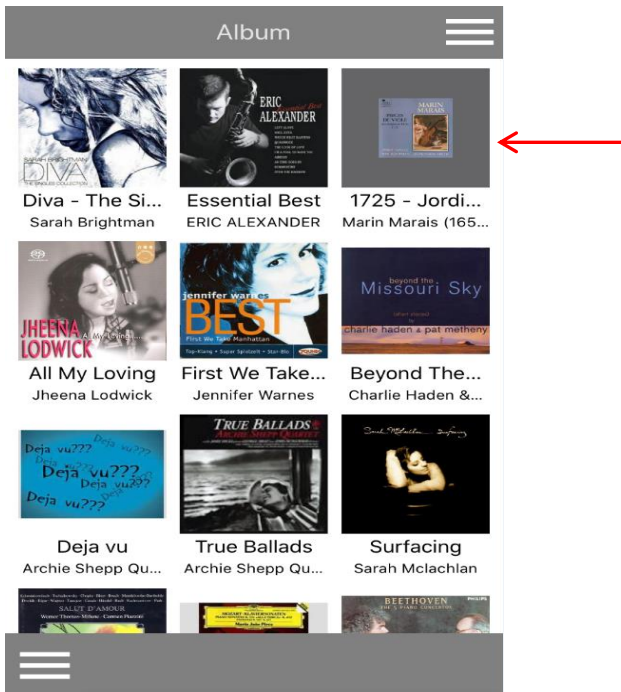

このボタンをタップするとメニュー画面(トップ画面)が開きます。

最初に起動するとき、またはメニュー画面からSelect Deviceをタップすると現在ネットワークに接続されているカクテルオーディオが表示され、操作したい機種を選択できます。左図の例ではX14, X35, X45が接続されていて、それぞれを選択できる画面です。

メニュー画面からMusic DB
を選ぶとこのような画面にな
ります。
Albumバーをタップすると
アルバムの並び変えができ
ます。
例えばArtistを選ぶと
アーティスト別に曲が並び変
わります。

各アルバムの横の…部分を
タップするとこのような画面
が出ます。
ここではアルバムの再生方
法やタグデータの詳細表示
や編集などが行えます。

Album Infoをタップするとそ
のアルバムの情報(アルバ
ム名やアーティストなど)が
確認でき、開いた情報画面
でEditをタップすると編集も
行えます。

Album右上の三をタップするとアルバムメニューが開きます。ここではリスト表示やアルバム再生時の設定などが行えます。

初期設定ではList Viewですが、Small Cover Viewをタップするとこのような小さなカバーアート表示画面になります。

Large Cover View をタップすると大きなカバーアート表示の画面になります。
 お好きな表示方法を選んでください。

Album内部のアルバムを長押ししてタップするとそのアルバムにチェックが入り、アルバムの選択ができます。

曲を再生していると画面下に再生中の曲が表示されます。赤く四角で囲った場所をタップすると再生中の曲が次の図のように拡大表示されます。