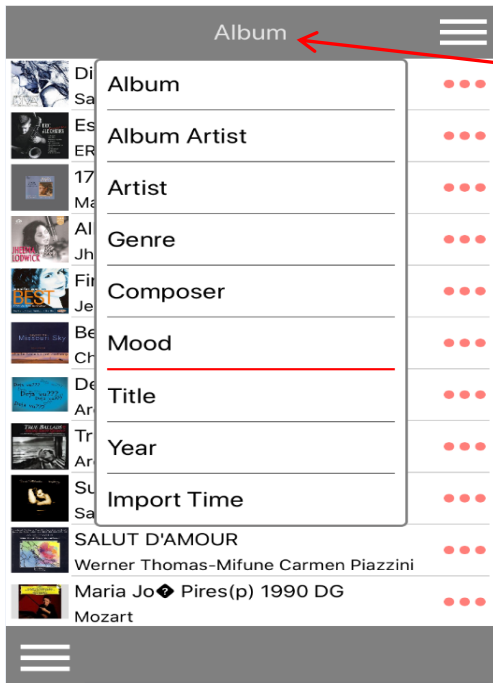

※ MusicX NEO の使用には、カクテルオーディオの操作対象機器のファームウェアのバージョン「R1516」以上が必要です。

セットアップ→ファームウェア→Current Version から確認できます。

MusicX NEO の操作対象機種は X35、X45、X45Pro、X50D、X50Pro です。

CDが空の状態ではAudio CD - Emptyとなっています。CDを挿入するとAudio CD - Available と表示され、ここではCDの再生やリッピングが行えます。

このボタンをタップするとメニュー画面(トップ画面)が開きます。

最初に起動するとき、またはメニュー画面からSelect Deviceをタップすると現在ネットワークに接続されているカクテルオーディオが表示され、操作したい機種を選択できます。左図の例ではX14, X35, X45が接続されていて、それぞれを選択できる画面です。

メニュー画面からMusic DB
を選ぶとこのような画面にな
ります。
Albumバーをタップすると
アルバムの並び変えができ
ます。
例えばArtistを選ぶと
アーティスト別に曲が並び変
わります。

各アルバムの横の…部分を
タップするとこのような画面
が出ます。
ここではアルバムの再生方
法やタグデータの詳細表示
や編集などが行えます。

Album Infoをタップするとそ
のアルバムの情報(アルバ
ム名やアーティストなど)が
確認でき、開いた情報画面
でEditをタップすると編集も
行えます。

Album右上の三をタップするとアルバムメニューが開きます。ここではリスト表示やアルバム再生時の設定などが行えます。

初期設定ではList Viewですが、Small Cover Viewをタップするとこのような小さなカバーアート表示画面になります。

Large Cover View をタップすると大きなカバーアート表示の画面になります。
 お好きな表示方法を選んでください。

Album内部のアルバムを長押ししてタップするとそのアルバムにチェックが入り、アルバムの選択ができます。

曲を再生していると画面下に再生中の曲が表示されます。赤く四角で囲った場所をタップすると再生中の曲が次の図のように拡大表示されます。