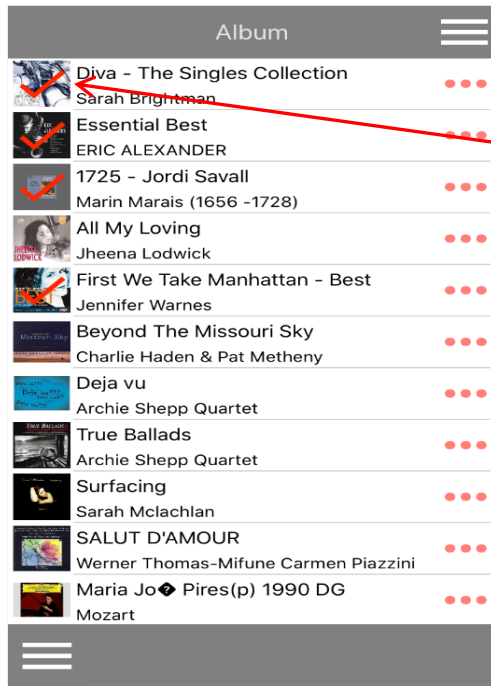

このボタンをタップするとメニュー画面(トップ画面)が開きます。

最初に起動するとき、またはメニュー画面からSelect Deviceをタップすると現在ネットワークに接続されているカクテルオーディオが表示され、操作したい機種を選択できます。左図の例ではX14, X35, X45が接続されていて、それぞれを選択できる画面です。

メニュー画面からMusic DB
を選ぶとこのような画面にな
ります。
Albumバーをタップすると
アルバムの並び変えができ
ます。
例えばArtistを選ぶと
アーティスト別に曲が並び変
わります。

各アルバムの横の…部分を
タップするとこのような画面
が出ます。
ここではアルバムの再生方
法やタグデータの詳細表示
や編集などが行えます。

Album Infoをタップするとそ
のアルバムの情報(アルバ
ム名やアーティストなど)が
確認でき、開いた情報画面
でEditをタップすると編集も
行えます。

Album右上の三をタップするとアルバムメニューが開きます。ここではリスト表示やアルバム再生時の設定などが行えます。

初期設定ではList Viewですが、Small Cover Viewをタップするとこのような小さなカバーアート表示画面になります。

Large Cover View をタップすると大きなカバーアート表示の画面になります。
 お好きな表示方法を選んでください。

Album内部のアルバムを長押ししてタップするとそのアルバムにチェックが入り、アルバムの選択ができます。

曲を再生していると画面下に再生中の曲が表示されます。赤く四角で囲った場所をタップすると再生中の曲が次の図のように拡大表示されます。