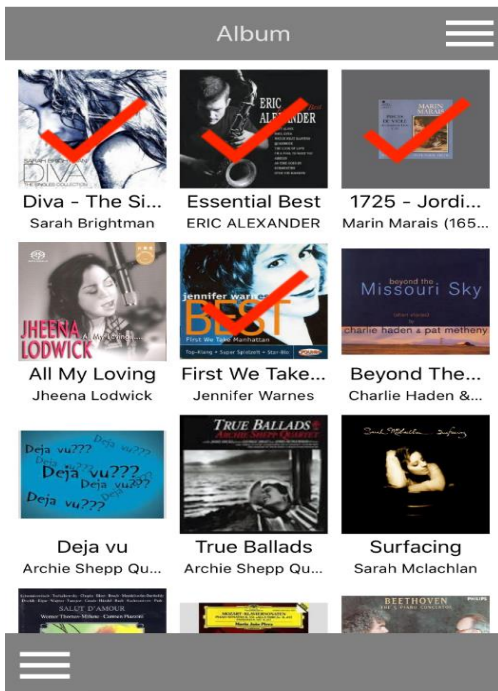

各アルバムの横の…部分を
タップするとこのような画面
が出ます。
ここではアルバムの再生方
法やタグデータの詳細表示
や編集などが行えます。

Album Infoをタップするとそ
のアルバムの情報(アルバ
ム名やアーティストなど)が
確認でき、開いた情報画面
でEditをタップすると編集も
行えます。

Album右上の三をタップするとアルバムメニューが開きます。ここではリスト表示やアルバム再生時の設定などが行えます。

初期設定ではList Viewですが、Small Cover Viewをタップするとこのような小さなカバーアート表示画面になります。

Large Cover View をタップすると大きなカバーアート表示の画面になります。
 お好きな表示方法を選んでください。

Album内部のアルバムを長押ししてタップするとそのアルバムにチェックが入り、アルバムの選択ができます。

曲を再生していると画面下に再生中の曲が表示されます。赤く四角で囲った場所をタップすると再生中の曲が次の図のように拡大表示されます。