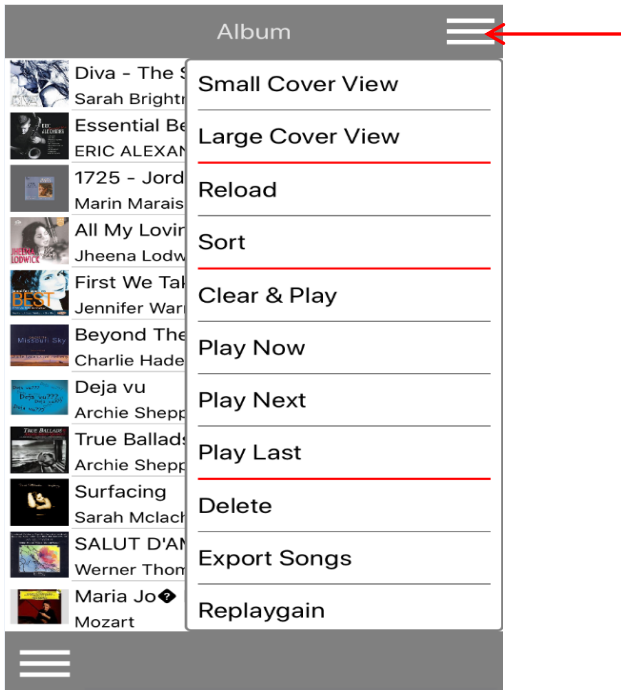

このボタンをタップするとメニュー画面(トップ画面)が開きます。

最初に起動するとき、またはメニュー画面からSelect Deviceをタップすると現在ネットワークに接続されているカクテルオーディオが表示され、操作したい機種を選択できます。左図の例ではX14, X35, X45が接続されていて、それぞれを選択できる画面です。

メニュー画面からMusic DB
を選ぶとこのような画面にな
ります。
Albumバーをタップすると
アルバムの並び変えができ
ます。
例えばArtistを選ぶと
アーティスト別に曲が並び変
わります。

各アルバムの横の…部分を
タップするとこのような画面
が出ます。
ここではアルバムの再生方
法やタグデータの詳細表示
や編集などが行えます。

Album Infoをタップするとそ
のアルバムの情報(アルバ
ム名やアーティストなど)が
確認でき、開いた情報画面
でEditをタップすると編集も
行えます。

Album右上の三をタップするとアルバムメニューが開きます。ここではリスト表示やアルバム再生時の設定などが行えます。

初期設定ではList Viewですが、Small Cover Viewをタップするとこのような小さなカバーアート表示画面になります。

Large Cover View をタップすると大きなカバーアート表示の画面になります。
 お好きな表示方法を選んでください。

Album内部のアルバムを長押ししてタップするとそのアルバムにチェックが入り、アルバムの選択ができます。

曲を再生していると画面下に再生中の曲が表示されます。赤く四角で囲った場所をタップすると再生中の曲が次の図のように拡大表示されます。