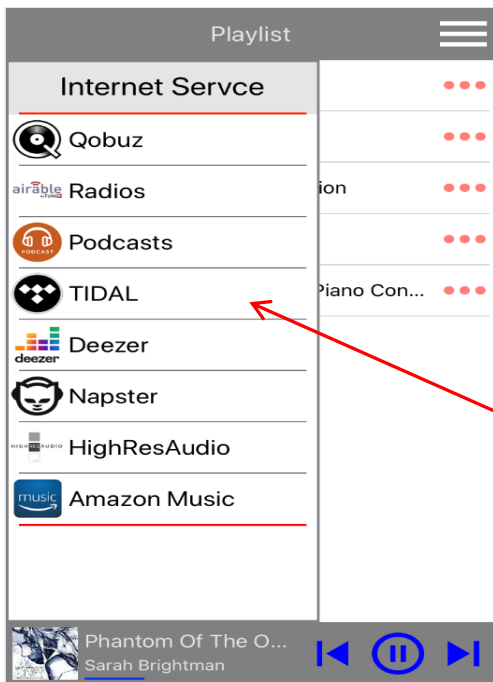

初期設定ではList Viewですが、Small Cover Viewをタップするとこのような小さなカバーアート表示画面になります。

Large Cover View をタップすると大きなカバーアート表示の画面になります。
 お好きな表示方法を選んでください。

Album内部のアルバムを長押ししてタップするとそのアルバムにチェックが入り、アルバムの選択ができます。

曲を再生していると画面下に再生中の曲が表示されます。赤く四角で囲った場所をタップすると再生中の曲が次の図のように拡大表示されます。

また、アルバムのカバーをタップするとカクテルオーディオのメニュー画面(トップ画面)が開きます。

00:41 04:39
Phantom Of The Opera (featuring Stev...
Sarah Brightman

ここをタップするとリピートやシャッフルなどプレイモードが変更できます。

ここをタップするとミュートの切り替えが行えます。

ここをタップするとそのアルバムをキューファイルリストに移動することができます。

	Phantom Of The Opera (featuring St... Sarah Brightman	04:39	
	Music Of The Night Sarah Brightman	05:25	
	Pie Jesu (featuring Paul Miles, Kings... Sarah Brightman	03:58	
	Who Wants To Live Forever Sarah Brightman	03:56	
	Tu Quieres Volver Sarah Brightman	03:49	
	Just Show Me How To Love You (fea... Sarah Brightman	04:00	
	Deliver Me Sarah Brightman	04:01	
	Nella Fantasia Sarah Brightman	03:40	
	Scarborough Fair Sarah Brightman	04:12	
	Whiter Shade Of Pale Sarah Brightman	03:39	
	It's A Beautiful Day Sarah Brightman	03:58	
	Phantom Of The O... Sarah Brightman		

キューファイルリスト内では長押ししてスクロールすると曲の並べ変えができます。

メニュー画面内のInternet Serviceをタップするとこの画面になります。
ここではAmazon MusicやTIDALといったインターネットサービスが利用できます。
ログインが必要な場合は、Music X NEOからログインすることができます。