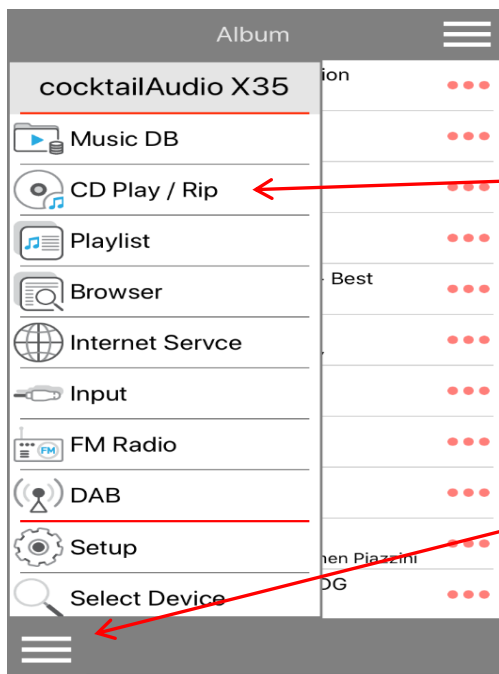

※ MusicX NEO の使用には、カクテルオーディオの操作対象機器のファームウェアのバージョン「R1516」以上が必要です。

セットアップ→ファームウェア→Current Version から確認できます。

MusicX NEO の操作対象機種は X35、X45、X45Pro、X50D、X50Pro です。

CDが空の状態ではAudio CD - Emptyとなっています。CDを挿入するとAudio CD - Available と表示され、ここではCDの再生やリッピングが行えます。

このボタンをタップするとメニュー画面(トップ画面)が開きます。

最初に起動するとき、またはメニュー画面からSelect Deviceをタップすると現在ネットワークに接続されているカクテルオーディオが表示され、操作したい機種を選択できます。左図の例ではX14, X35, X45が接続されていて、それぞれを選択できる画面です。

メニュー画面からMusic DB
を選ぶとこのような画面にな
ります。
Albumバーをタップすると
アルバムの並び変えができ
ます。
例えばArtistを選ぶと
アーティスト別に曲が並び変
わります。

各アルバムの横の…部分を
タップするとこのような画面
が出ます。
ここではアルバムの再生方
法やタグデータの詳細表示
や編集などが行えます。

Album Infoをタップするとそ
のアルバムの情報(アルバ
ム名やアーティストなど)が
確認でき、開いた情報画面
でEditをタップすると編集も
行えます。

Album右上の三をタップするとアルバムメニューが開きます。ここではリスト表示やアルバム再生時の設定などが行えます。

初期設定ではList Viewですが、Small Cover Viewをタップするとこのような小さなカバーアート表示画面になります。

Large Cover View をタップすると大きなカバーアート表示の画面になります。
 お好きな表示方法を選んでください。

Album内部のアルバムを長押ししてタップするとそのアルバムにチェックが入り、アルバムの選択ができます。

曲を再生していると画面下に再生中の曲が表示されます。赤く四角で囲った場所をタップすると再生中の曲が次の図のように拡大表示されます。