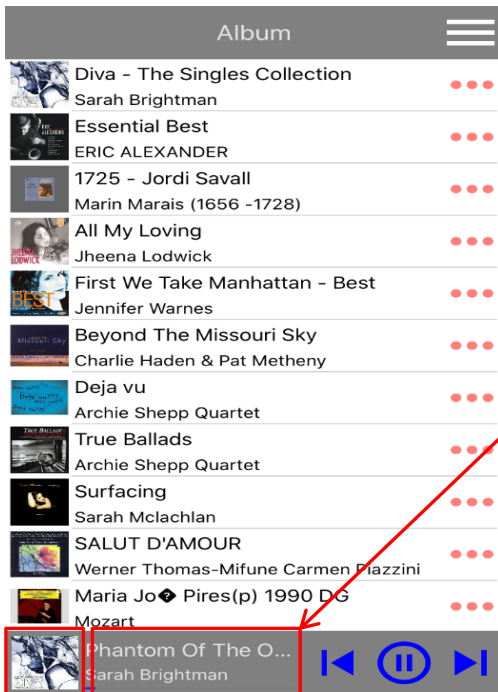

このボタンをタップするとメニュー画面(トップ画面)が開きます。

最初に起動するとき、またはメニュー画面からSelect Deviceをタップすると現在ネットワークに接続されているカクテルオーディオが表示され、操作したい機種を選択できます。左図の例ではX14, X35, X45が接続されていて、それぞれを選択できる画面です。

メニュー画面からMusic DB
を選ぶとこのような画面にな
ります。
Albumバーをタップすると
アルバムの並び変えができ
ます。
例えばArtistを選ぶと
アーティスト別に曲が並び変
わります。

各アルバムの横の…部分を
タップするとこのような画面
が出ます。
ここではアルバムの再生方
法やタグデータの詳細表示
や編集などが行えます。

Album Infoをタップするとそ
のアルバムの情報(アルバ
ム名やアーティストなど)が
確認でき、開いた情報画面
でEditをタップすると編集も
行えます。

Album右上の三をタップするとアルバムメニューが開きます。ここではリスト表示やアルバム再生時の設定などが行えます。

初期設定ではList Viewですが、Small Cover Viewをタップするとこのような小さなカバーアート表示画面になります。

Large Cover View をタップすると大きなカバーアート表示の画面になります。
 お好きな表示方法を選んでください。

Album内部のアルバムを長押ししてタップするとそのアルバムにチェックが入り、アルバムの選択ができます。

曲を再生していると画面下に再生中の曲が表示されます。赤く四角で囲った場所をタップすると再生中の曲が次の図のように拡大表示されます。